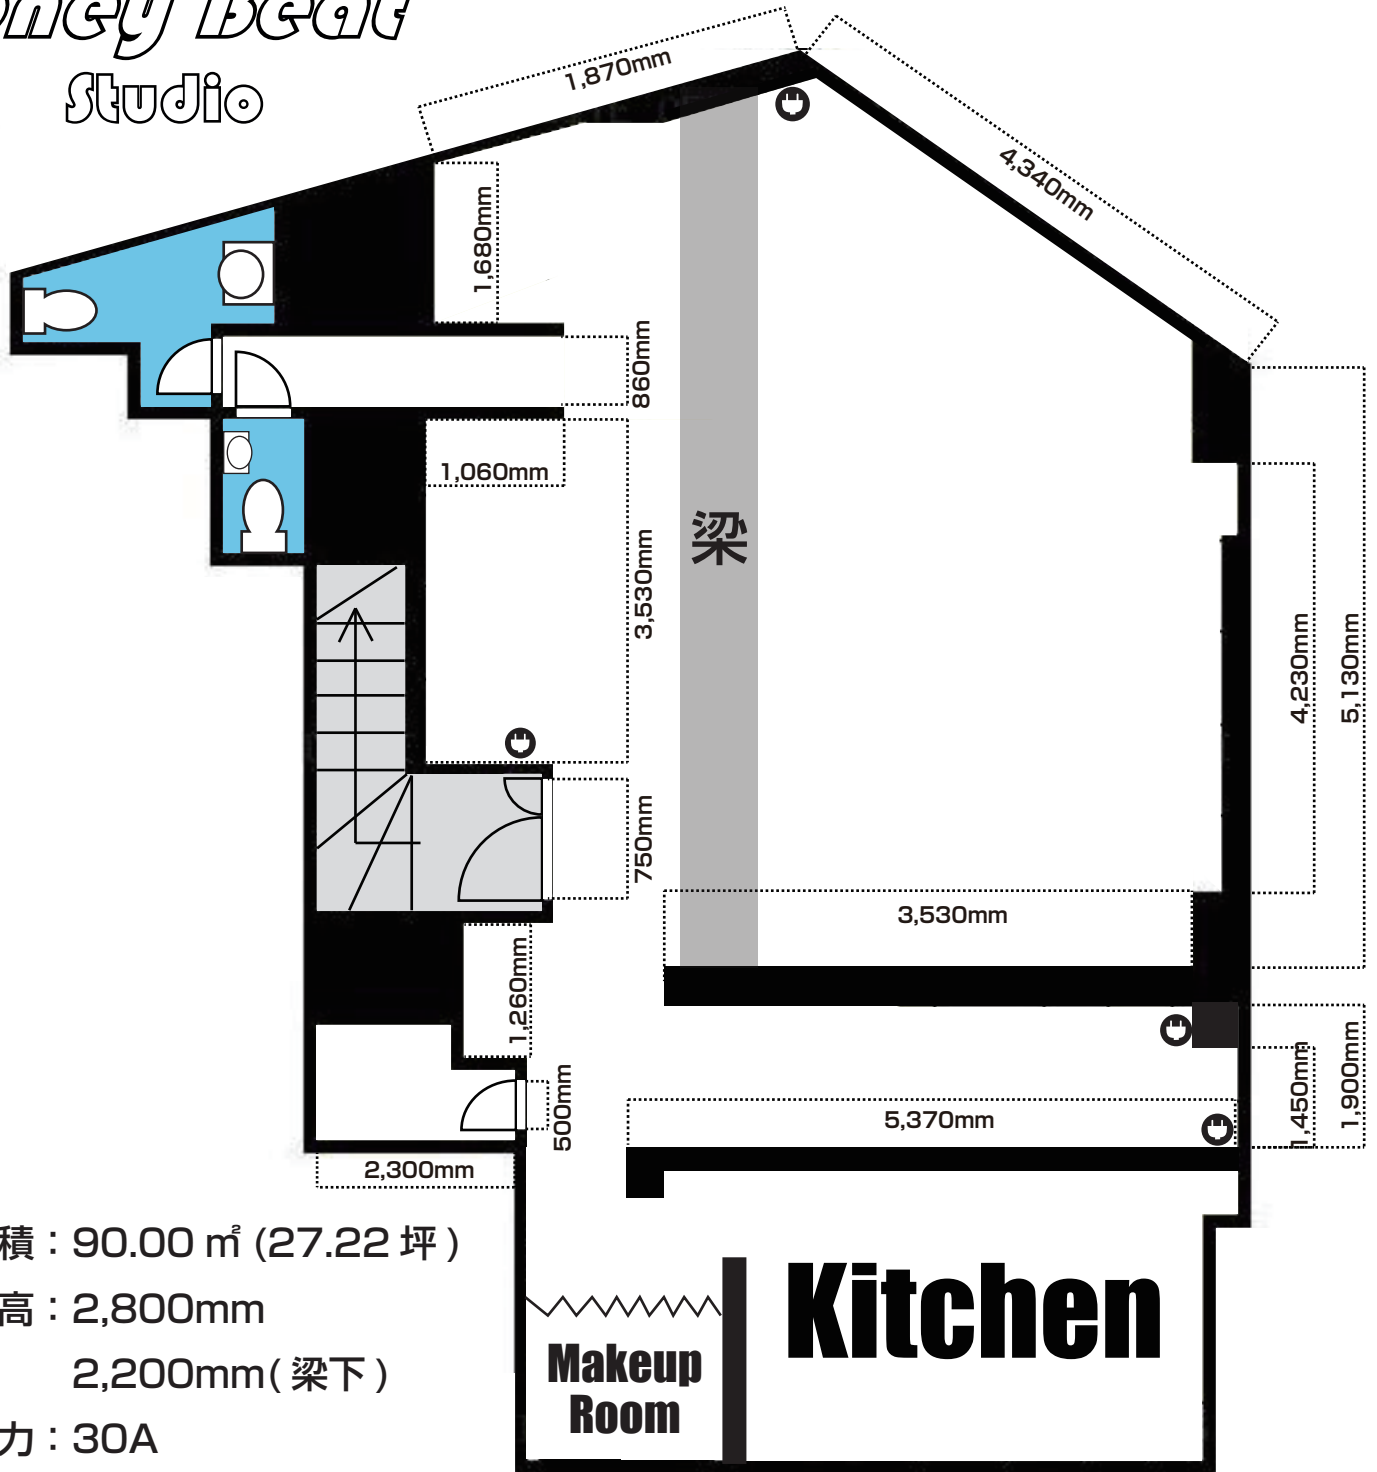

Honey Beat Studio

住所：〒171-0021

東京都豊島区西池袋 3-31-10 青井ビル B1F

*Honey Beat*  
Studio

総床面積：90.00 m<sup>2</sup> (27.22 坪)

天井高：2,800mm

2,200mm(梁下)

供給電力：30A

■備品

テーブル

[W1,800mm x D520mm x H720mm] = 2台

[W1,800mm x D495mm x H1,250mm] = 5台

ソファ

[W460mm x D690mm x H590mm] = 5台(中)

[W560mm x D690mm x H590mm] = 7台(角)

スツール [W340mm x D330mm x H600mm] = 15脚

 = 電源コンセント